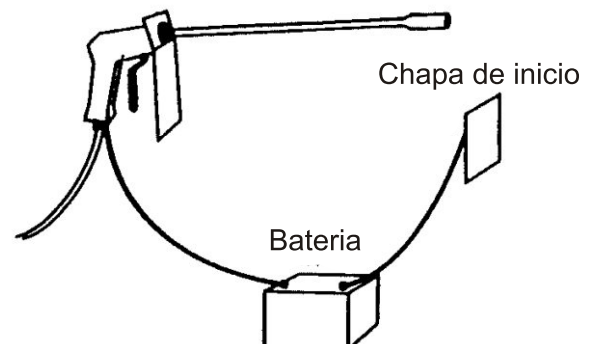

# HOT-ROD

Exclusivo  
Acople Rápido

Pistola de desguace para  
cortar todo tipo de  
materiales

La ventaja real de este sistema con acoplamiento rápido, es que el operador puede unir los electrodos y desplazarse a lo largo del trabajo según necesidad.

Rápido acople para aplicaciones poco accesibles

Introducir el electrodo por el orificio de la tuerca

Girar la tuerca hasta asegurar el electrodo

## Características pistola desguace

- \* Gatillo con cierre de seguridad.
- \* Restringir caudal con 100% oxígeno.
- \* Cómoda empuñadura para máximo control.
- \* Sólido, funcional y protegido conjunto
- \* Partes internas 100% bronce de alta calidad.
- \* Tuerca aprieta electrodos de muy fácil uso.
- \* Porta electrodos cónico para retención segura
- \* Diámetro electrodos a usar 1/4" y 3/8".