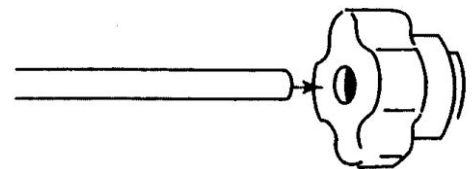

# HOT-ROD

Exclusivo  
Acople Rápido

Pistola de desguace para  
cortar todo tipo de  
materiales

La ventaja real de este sistema con acoplamiento rápido, es que el operador puede unir los electrodos y desplazarse a lo largo del trabajo según necesidad.

Rápido acople para aplicaciones poco accesibles

Introducir el electrodo por el orificio de la tuerca

Girar la tuerca hasta asegurar el electrodo

## Características pistola desguace

- \* Gatillo con cierre de seguridad.
- \* Restringir caudal con 100% oxígeno.
- \* Cómoda empuñadura para máximo control.
- \* Sólido, funcional y protegido conjunto
- \* Partes internas 100% bronce de alta calidad.
- \* Tuerca aprieta electrodos de muy fácil uso.
- \* Porta electrodos cónico para retención segura
- \* Diámetro electrodos a usar 1/4" y 3/8".