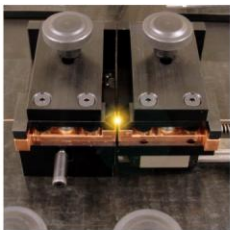

Equipos para el manejo de bidones

Balancín Porta-bidones Pastoriza para bidones con asas/tirantes
Todos los diámetros 51~66 cm
Gran carga hasta 600Kg
Práctico y Compacto

Balancín Porta-bidones Pinza para bidones abiertos sin asas de diámetros de 51~66 cm

RBV-FDL-C

RBV-FDL-21

RBV-FDL-HS

RBV-WWSD

Equipo alimentador de hilo sin pausas

Soldador puntas

Mecanizado unión

RBV-FDD-OP