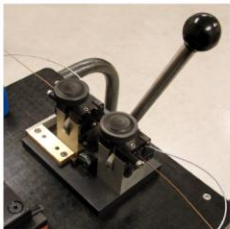

Equipos para el manejo de bidones

Balancín Porta-bidones Pastoriza para bidones con asas/tirantes
Todos los diámetros 51~66 cm
Gran carga hasta 600Kg
Práctico y Compacto

Balancín Porta-bidones Pinza para bidones abiertos sin asas de diámetros de 51~66 cm

RBV-FDL-C

RBV-FDL-21

RBV-FDL-HS

RBV-WWSD

Equipo alimentador de hilo sin pausas

Soldador puntas

Mecanizado unión

RBV-FDD-OP