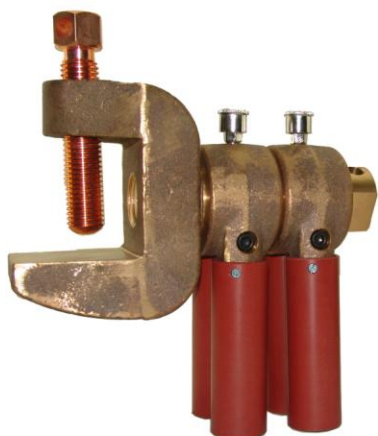

Pinzas de Masa Fijas

Amperaje	Tipo Cocodrilo	Tipo Torniqueta	Tipo Torniqueta USA	Tipo Magnética
300	CP8003	-	-	-
400	CP8004	-	-	-
500	CP8005	CP8105	-	CP8205
600/700	CP8006	-	CP8117	-

Pinzas de Masa Rotativas

Estilo Japonés
600 Amp.
#CP8326

Convencional
1000 Amp.
#CP83010

Estilo Magnética
500 Amp.
#CP8335

Formado por los códigos
#CP8486 + #CP8476

Masa SAW 2000 A. 2 husillos #CP8485
Masa SAW 1500 A. 1 husillo #CP8486

Rotor masa 800 A. 2 tomas #CP8475
Rotor masa 1500 A. 4 tomas #CP8476
Rotor masa 2000 A. 6 tomas #CP8477

Terminales de Potencia

B-62 150Amp. #WB-62
B-120 225Amp. #WB-120

Terminal #WB-L22

Empalme #WB-S22

Adaptador #WB-2AF