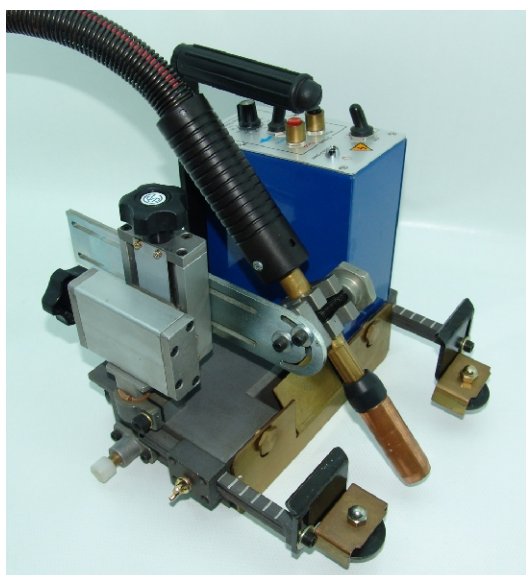

Pistolas a la carta y especiales sistema Bernard

Cuellos con largos hasta 800 mm.
Curvatura de cuellos de 180° hasta 60°
Empuñaduras anatómicas plásticas ó cilíndricas muy resistentes
Cables de potencia de: 180 – 200 – 300 – 400 – 500 – 600 A.
Largo manguera de potencia: el demandado
Consumibles MAG: ver series Bernard y Pastoriza
Conectores MAG sistemas: Euro – Bernard – Lincoln - Tweco
Bajo demanda alivio elástico en empuñaduras

Automática plano y vertical

Empuñadura cilíndrica hasta 300 mm.
Longitud del cuello hasta 400 mm.
Curvatura del cuello según demanda
Gatillo muy resistente al trato si es demandado
Cable de potencia con 4 – 8 ó 15 cables de señal
Largo cable de potencia: el demandado
Bernard y Pastoriza series de consumibles

Reforzado Robot

Largo y reforzado cuello
Contacto de potencia cónico en bloque robot
Tuerca externa para reforzar blindaje cuello
Bloque Robot 2 en versión seca y húmeda
Contacto potencia desconectado por tuerca max.16 Ft.-Lbs torque
Cable de potencia largo demandado para 300 – 400 – 500 – 600 A.
Adicional tubo externo para 10 k. presión liquido anti-proyecciones
Adicional camisa de cuello ó única camisa directa hasta boquilla de contacto
Funda de serraje exterior para protección de las partes con cierre de velcro
Fuerte y pequeño soporte porta pistola con 150 mm. adicionales de ataque