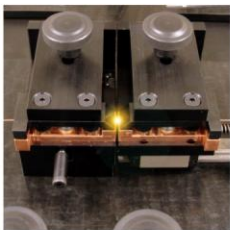

Equipos para el manejo de bidones

Balancín Porta-bidones Pastoriza para bidones con asas/tirantes
Todos los diámetros 51~66 cm
Gran carga hasta 600Kg
Práctico y Compacto

Balancín Porta-bidones Pinza para bidones abiertos sin asas de diámetros de 51~66 cm

RBV-FDL-C

RBV-FDL-21

RBV-FDL-HS

RBV-WWSD

Equipo alimentador de hilo sin pausas

Soldador puntas

Mecanizado unión

← Guía

← Empuje Hilo con Filtro + Regulador + Lubricador

← Brazo guía

← Guía de enlace

Bidones con puntas unidas

← Estación de unión puntas

RBV-FDD-OP

RBV-FDD-21/24/26

RBV-FDD-ADJ