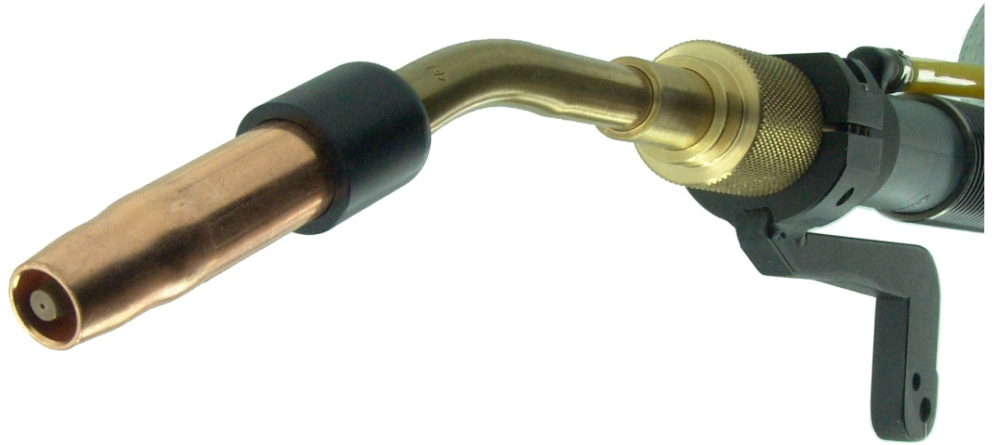

Pistola Mig. auto-refrigerada Robot 2

pastoriza@pastorizasoldadura.com - Tno: 34 986 299697 Fax: 34 986 232795

Pistola MAG, soplete, tórcha ó simplemente cablería de robot es una herramienta que tiene como función trabajar en proceso automático a la carencia que el manipulador ó robot esté programado.

Una cablería MAG para robot debe tolerar y cumplir:

- Los ataques muy severos de posicionamiento a pieza.
- El contacto continuo de aceites industriales.
- Buena elasticidad y larga vida de mangueras.
- Un contacto de potencia seguro, estable y duradero.
- Larga vida de componentes y fáciles de ser reemplazados.
- Consumibles bien dimensionados y rendimiento aceptable.
- Cuello robusto, seguro y fácil de posicionar.
- Que mantenga el flujo de gas seguro y sin fugas.

Esta es una unidad refrigerada por el propio gas de protección a la vez que se refrigera el cuerpo Robot 2 con doble manguito de entrada y salida de líquido refrigerador. El resto de los componentes son los mismos de la versión auto refrigerada.