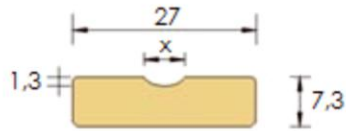

Referencia	Largos	Mt. caja	x
CBS-2706	600 / 1000	48	6
CBS-2709	600 / 1000	48	9
CBS-2713	600 / 1000	48	13
Para aplicar en Aluminio			
CBS-2709L	600 / 1000	48	9

Referencia	Largos	Mt. caja	x
CBS-2706F	600 / 1000	48	6
CBS-2709F	600 / 1000	48	9
CBS-2713F	600 / 1000	48	13
Para aplicar en Inoxidable			
CBS-2713B	600 / 1000	48	13
Para aplicar en Aluminio			
CBS-2713FL	600 / 1000	48	13

Referencia	Largos	Mt. caja	Dia.
CBS-0006R	600 / 1000	48	6
CBS-0008R	600 / 1000	48	8
CBS-0009R	600 / 1000	48	9
CBS-0010R	600 / 1000	48	10
CBS-0012R	600 / 1000	48	12
CBS-0020R	600 / 1000	30	20

Referencia	Largos	Mt. caja	x
CBS-2710J	600 / 1000	48	2
CBS-2610J	600 / 1000	48	4
CBM-8071	600 / 1000	30	4