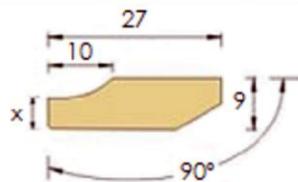

Referencia	Largos	Mt. caja	x
CBS-2706	600 / 1000	48	6
CBS-2709	600 / 1000	48	9
CBS-2713	600 / 1000	48	13
Para aplicar en Aluminio			
CBS-2709L	600 / 1000	48	9

Referencia	Largos	Mt. caja	x
CBS-2706F	600 / 1000	48	6
CBS-2709F	600 / 1000	48	9
CBS-2713F	600 / 1000	48	13
Para aplicar en Inoxidable			
CBS-2713B	600 / 1000	48	13
Para aplicar en Aluminio			
CBS-2713FL	600 / 1000	48	13

Referencia	Largos	Mt. caja	Dia.
CBS-0006R	600 / 1000	48	6
CBS-0008R	600 / 1000	48	8
CBS-0009R	600 / 1000	48	9
CBS-0010R	600 / 1000	48	10
CBS-0012R	600 / 1000	48	12
CBS-0020R	600 / 1000	30	20

Referencia	Largos	Mt. caja	x
CBS-2710J	600 / 1000	48	2
CBS-2610J	600 / 1000	48	4
CBM-8071	600 / 1000	30	4