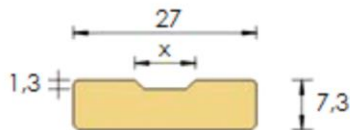

Referencia	Largos	Mt. caja	x
CBS-2706	600 / 1000	48	6
CBS-2709	600 / 1000	48	9
CBS-2713	600 / 1000	48	13
Para aplicar en Aluminio			
CBS-2709L	600 / 1000	48	9

Referencia	Largos	Mt. caja	x
CBS-2706F	600 / 1000	48	6
CBS-2709F	600 / 1000	48	9
CBS-2713F	600 / 1000	48	13
Para aplicar en Inoxidable			
CBS-2713B	600 / 1000	48	13
Para aplicar en Aluminio			
CBS-2713FL	600 / 1000	48	13

Referencia	Largos	Mt. caja	Dia.
CBS-0006R	600 / 1000	48	6
CBS-0008R	600 / 1000	48	8
CBS-0009R	600 / 1000	48	9
CBS-0010R	600 / 1000	48	10
CBS-0012R	600 / 1000	48	12
CBS-0020R	600 / 1000	30	20

Referencia	Largos	Mt. caja	x
CBS-2710J	600 / 1000	48	2
CBS-2610J	600 / 1000	48	4
CBM-8071	600 / 1000	30	4