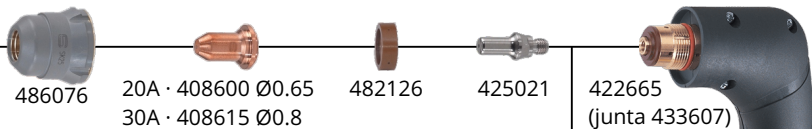

SK 165

Buza Ext. Tobera Portabuza Buza Int. Difusor Electrodo Cabezal

Corte de Contacto

45-85A
100-160A

Gubiado
100-160A

SK 125

Buza Ext. Tobera Portabuza Buza Int. Electrodo Difusor Cabezal

Corte de Contacto

45-85A
100-125A

Chapa Fina
Corte Limpio
45A

Gubiado
100-125A

SHARK 155 · 3~ / 150A / 50mm
SHARK 125 · 3~ / 120A / 45mm

3~ / 100A / 35mm · **SHARK 105**
3~ / 70A / 25mm · **SHARK 75**
3~ / 55A / 20mm · **SHARK 55**
1~ / 40A / 15mm · **SHARK 46**

* Versiones para Corte Automático SHARK-M

SKM*

* Antorchas SKM para Corte Automático

SK 25

Tobera Portabuza Buza Int. Difusor Electrodo Cabezal

Corte de Contacto

10-20A
20-30A

Corte Cont. Electrodo Largo

10-20A
20-30A

PLASMA TECH

SHARK 35 Compressor
1~ / 30A / 10mm
Compresor integrado
Tecnología **back-striking**