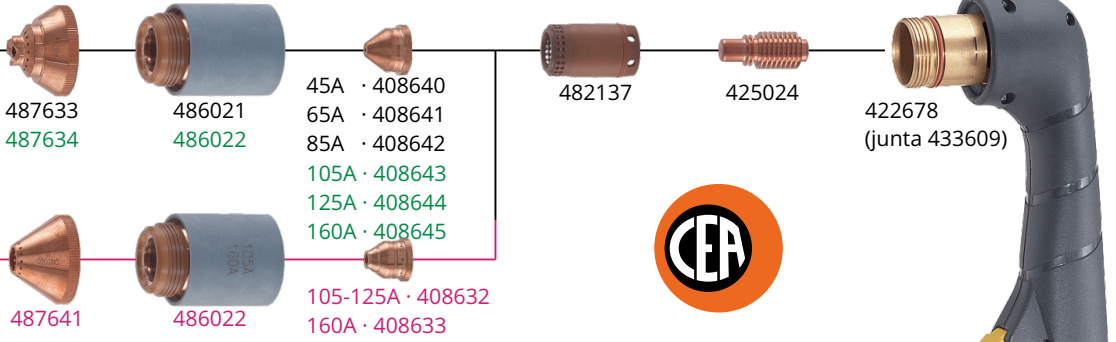

SK 165

Buza Ext. Tobera Portabuza Buza Int. Difusor Electrodo Cabezal

Corte de Contacto

45-85A
100-160A

Gubiado
100-160A

SK 125

Buza Ext. Tobera Portabuza Buza Int. Electrodo Difusor Cabezal

Corte de Contacto

45-85A
100-125A

Chapa Fina
Corte Limpio
45A

Gubiado
100-125A

SHARK 155 · 3~ / 150A / 50mm
SHARK 125 · 3~ / 120A / 45mm

3~ / 100A / 35mm · **SHARK 105**
3~ / 70A / 25mm · **SHARK 75**
3~ / 55A / 20mm · **SHARK 55**
1~ / 40A / 15mm · **SHARK 46**

* Versiones para Corte Automático SHARK-M

SKM*

* Antorchas SKM para Corte Automático

SK 25

Tobera Portabuza Buza Int. Difusor Electrodo Cabezal

Corte de Contacto

10-20A
20-30A

Corte Cont. Electrodo Largo

10-20A
20-30A

PLASMA TECH

SHARK 35 Compressor
1~ / 30A / 10mm
Compresor integrado
Tecnología **back-striking**