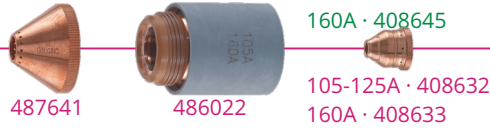

SK 165

Buza Ext. Tobera Portabuza Buza Int. Difusor Electrodo Cabezal

Corte de Contacto

45-85A
100-160A

Gubiado
100-160A

SK 125

Buza Ext. Tobera Portabuza Buza Int. Electrodo Difusor Cabezal

Corte de Contacto

45-85A
100-125A

Chapa Fina
Corte Limpio
45A

Gubiado
100-125A

SHARK 155 · 3~ / 150A / 50mm
SHARK 125 · 3~ / 120A / 45mm

3~ / 100A / 35mm · **SHARK 105**
3~ / 70A / 25mm · **SHARK 75**
3~ / 55A / 20mm · **SHARK 55**
1~ / 40A / 15mm · **SHARK 46**