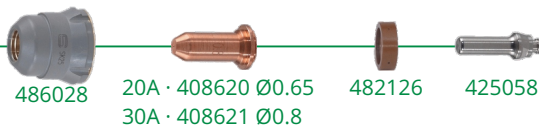

45-85A
100-125A

Chapa Fina
Corte Limpio
45A

Gubiado
100-125A

SHARK 155 · 3~ / 150A / 50mm
SHARK 125 · 3~ / 120A / 45mm

3~ / 100A / 35mm · **SHARK 105**
3~ / 70A / 25mm · **SHARK 75**
3~ / 55A / 20mm · **SHARK 55**
1~ / 40A / 15mm · **SHARK 46**

* Versiones para Corte Automático SHARK-M

SKM*

* Antorchas SKM para Corte Automático

SK 25

Tobera Portabuza Buza Int. Difusor Electrodo Cabezal

Corte de Contacto

10-20A
20-30A

Corte Cont. Electrodo Largo

10-20A
20-30A

PLASMA TECH

SHARK 35 Compressor
1~ / 30A / 10mm
Compresor integrado
Tecnología **back-striking**