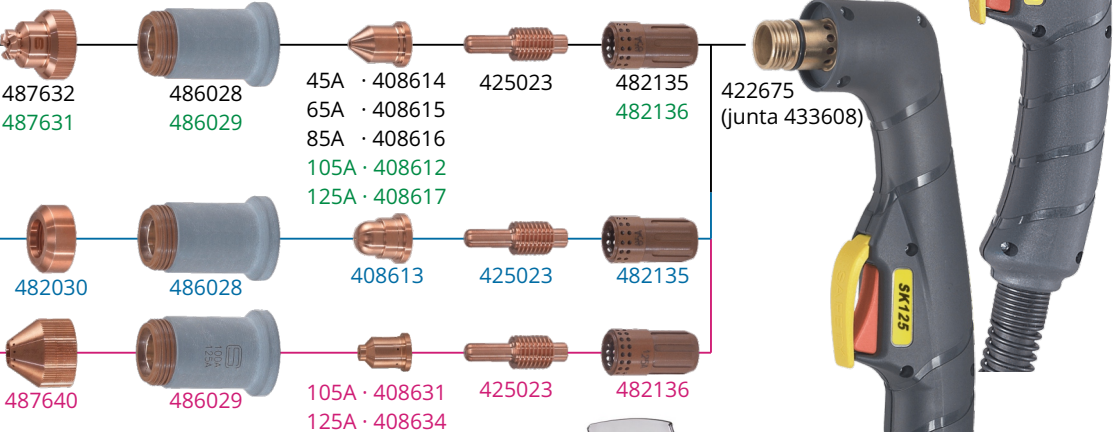

SK 165

Buza Ext. Tobera Portabuza Buza Int. Difusor Electrodo Cabezal

Corte de Contacto

45-85A
100-160A

Gubiado
100-160A

SK 125

Buza Ext. Tobera Portabuza Buza Int. Electrodo Difusor Cabezal

Corte de Contacto

45-85A
100-125A

Chapa Fina
Corte Limpio
45A

Gubiado
100-125A

SHARK 155 · 3~ / 150A / 50mm
SHARK 125 · 3~ / 120A / 45mm

3~ / 100A / 35mm · **SHARK 105**
3~ / 70A / 25mm · **SHARK 75**
3~ / 55A / 20mm · **SHARK 55**
1~ / 40A / 15mm · **SHARK 46**

* Versiones para Corte Automático SHARK-M

SKM*

* Antorchas SKM para Corte Automático

SK 25

Tobera Portabuza Buza Int. Difusor Electrodo Cabezal

Corte de Contacto

10-20A
20-30A

Corte Cont. Electrodo Largo

10-20A
20-30A

PLASMA TECH

SHARK 35 Compressor
1~ / 30A / 10mm
Compresor integrado
Tecnología **back-striking**