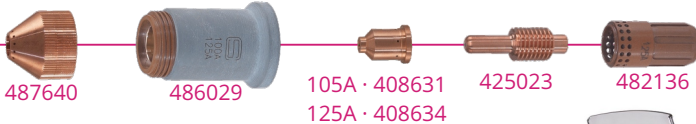

SK 165

Buza Ext. Tobera Portabuza Buza Int. Difusor Electrodo Cabezal

Corte de Contacto

45-85A
100-160A

Gubiado
100-160A

SK 125

Buza Ext. Tobera Portabuza Buza Int. Electrodo Difusor Cabezal

Corte de Contacto

45-85A
100-125A

Chapa Fina
Corte Limpio
45A

Gubiado
100-125A

SHARK 155 · 3~ / 150A / 50mm
SHARK 125 · 3~ / 120A / 45mm

3~ / 100A / 35mm · **SHARK 105**
3~ / 70A / 25mm · **SHARK 75**
3~ / 55A / 20mm · **SHARK 55**
1~ / 40A / 15mm · **SHARK 46**

* Versiones para Corte Automático SHARK-M

SKM*

* Antorchas SKM para Corte Automático

SK 25

Tobera Portabuza Buza Int. Difusor Electrodo Cabezal

Corte de Contacto

10-20A
20-30A

Corte Cont. Electrodo Largo

10-20A
20-30A

PLASMA TECH

SHARK 35 Compressor
1~ / 30A / 10mm
Compresor integrado
Tecnología **back-striking**